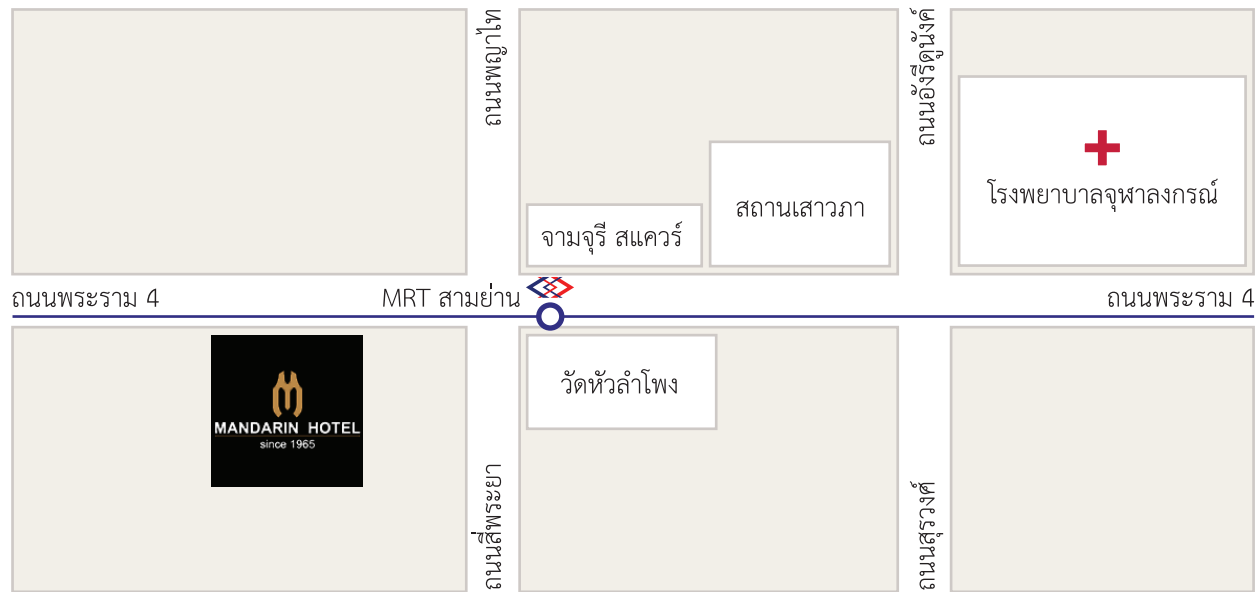

แผนที่โรงแรมแมนดาริน

โรงแรมแมนดาริน อยู่ห่างจากแยกสามย่านประมาณ 150 เมตร

การเดินทางสามารถเดินทางด้วย MRT โดยเดินทางมาที่สถานี MRT สามย่าน ประตู 1 แล้วเดินมาที่โรงแรมได้